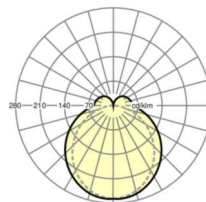

параметры

номер заказа	19130006060
код EAN	4020863413256
номер таможенного тарифа	94051190
Знак прохождения контроля	IP 20, класс защиты I, ENEC10 VDE, F, HACCP DIN10500/Food/IFS-пригодность для применения/BRC, Indoor, CE
Степень ударопрочности IK	IK03 (10°C bis 40°C)
Температура окружения	ta 10°C в 40°C
Особые свойства	Готовность к IoT «Ready for IoT»
Гарантийный срок	5 лет
Государственные программы поддержки	BEG - государственные субсидии для энергосберегающих зданий (действительна только для Германии)

электротехника

Балласт	Электронный драйвер DALI2 (1 штука)
Мощность системы	27W
сетевое напряжение	230V/50Hz
автоматический предохранитель (пусковой ток)	13 штук/B10, 21 штук/B16, 21 штук/C10, 35 штук/C16
класс энергосбережения/Источник света	C

Оптика

Оснастка	LED, цветопередача/оттенок света CRI ≥ 80 / 3000K
Допуск для координаты цветности (MacAdam)	3SDCM
Фотобиологическая безопасность (светильник)	RG1
Номинальный световой поток	4522lm
Срок службы LED	50000h L80/B10 (Tq 40°C)
светоотдача светильников	166lm/W
Угол излучения	130° (C0) / 110° (C90)
UGR поп./вдоль	23.7 / 22.2

DEEP-LINK

<https://www.regiolum.de/ru/article/19130006060>

Ссылка	LED 5000lm 830
ηLB	100 %
Φ ↓/↑	84 % / 16 %
UGR поп./вдоль	23.7 / 22.2